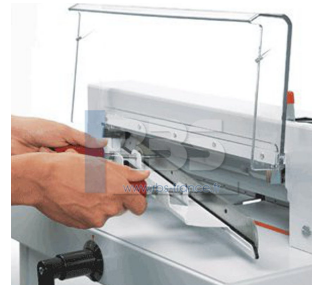

Prix indicatif : 1 437,00 €
ou à partir de 32,69 € / mois grâce à nos offres de financement.

A votre écoute

Par téléphone : 03 84 78 30 30 - **Par fax :** 03 84 78 30 78 - **Par e-mail :** contact@rbs-france.fr

Nos technico-commerciaux régionaux sont à votre écoute du lundi au vendredi de 8h00 à 19h00.

À très bientôt sur notre site www.rbs-france.fr

RBS

RENAUD BINDING SYSTEMS