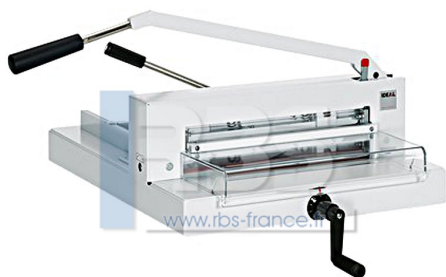

Ideal 4305

Massicot Manuel - Massicot Ideal 4305. Pour le service reprographie ou informatique des entreprises et administrations, le massicot manuel IDEAL 4305 offre des solutions avantageuses et professionnelles.

Descriptif

Pour le service reprographie ou informatique des entreprises et administrations, le massicot manuel IDEAL 4305 offre des solutions avantageuses et professionnelles.

Vous pouvez ainsi couper jusqu'à 500 feuilles avec un minimum d'effort et un maximum de précision.

Existe en version sur stand métallique.

Dispositifs de sécurité S.C.S. (Système de Coupe Sécurisé) :

- carter de protection pivotant sur la table avant
- carter de protection transparent sur la table arrière
- dispositif de blocage de lame (levier en position haute)
- système d'entraînement breveté IDEAL
- remplacement aisé de la lame par l'avant grâce à un dispositif protégeant le tranchant, sans démonter les carters
- réglage de profondeur de lame par l'extérieur
- changement rapide et facile de la réglette par le côté.
- Dispositif breveté de pression rapide par levier
- Butée arrière déplacée par vis sans fin et actionnée par manivelle
- Vernier millimétré pour réglage au 1/2 mm de la position de la butée arrière
- Butée latérale graduée
- Porte-lame tout en acier avec glissières réglables
- Construction stable entièrement métallique
- Stand métallique en option.

Caractéristiques techniques

- Longueur de coupe : 430 mm
- Capacité de coupe : 40 mm ou environ 500 feuilles
- Profondeur de table : 435 mm
- Coupe minimale : 34 mm
- GARANTIE PIÈCES : 2 ans.
- Dimensions : H 400 x B 880 x T 880 mm
- Poids : 44 k