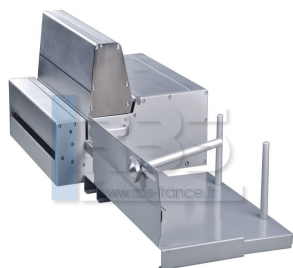

Tous les visuels

Prix indicatif : 1 700,00 €
ou à partir de 38,68 € / mois grâce à nos offres de financement.

A votre écoute

Par téléphone : 03 84 78 30 30 - Par fax : 03 84 78 30 78 - Par e-mail : contact@rbs-france.fr

Nos technico-commerciaux régionaux sont à votre écoute du lundi au vendredi de 8h00 à 19h00.

À très bientôt sur notre site www.rbs-france.fr