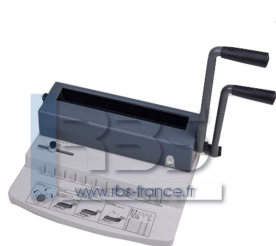

Eco Home

Relieuse Eco Home, relieuse d'entrée de gamme pour relier vos documents grâce à des anneaux métalliques Pas 2:1.

Descriptif

Entrée de gamme économique pour des reliures solides et élégantes. Indispensable pour vos devis, catalogues, rapports, bilans, statistiques, prospectus divers...

La relieuse intégrale par anneaux métalliques est qualitative, très solide et permet d'ouvrir votre document à 360°

Fonctionnement très simple et entièrement manuel grâce à deux leviers, l'un permettant de perforer la liasse et l'autre permettant d'activer le système de pression pour fermer la reliure métallique

Peigne de positionnement des éléments de reliure

Grand réceptacle de confettis facile à vider

Utilise des reliures métalliques Ø 6,9 à 14,3 mm en pas 2:1, disponibles en plusieurs coloris différents.

Caractéristiques techniques

Trous rectangulaires 3,5 x 5,5 mm

Dimensions : H 140 x L 540 x P 300 mm

Poids : 6,5 kg

Garantie : 1 an.

Conforme aux normes de sécurité européennes

Tous les visuels

Prix indicatif : 178,90 €

A votre écoute