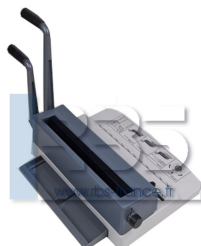

La relieuse intégrale par anneaux métalliques est qualitative, très solide et permet d'ouvrir votre document à 360°

Fonctionnement très simple et entièrement manuel grâce à deux leviers, l'un permettant de perforer la liasse et l'autre permettant d'activer le système de pression pour fermer la reliure métallique

Peigne de positionnement des éléments de reliure

Grand réceptacle de confettis facile à vider

Utilise des reliures métalliques Ø 6,9 à 14,3 mm en pas 2:1, disponibles en plusieurs coloris différents.

Caractéristiques techniques

Trous rectangulaires 3,5 x 5,5 mm

Dimensions : H 140 x L 540 x P 300 mm

Poids : 6,5 kg

Garantie : 1 an.

Conforme aux normes de sécurité européennes

Tous les visuels

Prix indicatif : 178,90 €

A votre écoute