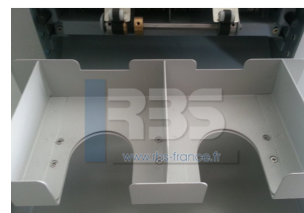

Garantie constructeur 1 an

Tous les visuels

Prix indicatif : 3 100,00 €
ou à partir de 67,52 € / mois grâce à nos offres de financement.

A votre écoute

Par téléphone : 03 84 78 30 30 - Par fax : 03 84 78 30 78 - Par e-mail : contact@rbs-france.fr

Nos technico-commerciaux régionaux sont à votre écoute du lundi au vendredi de 8h00 à 19h00.

À très bientôt sur notre site www.rbs-france.fr

RBS

RENAUD BINDING SYSTEMS